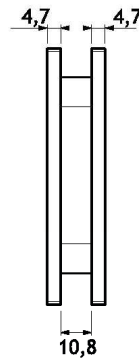

GHS03

SOFT-CLOSE

Cerniera automatica regolabile con soft-close in chiusura  
Versione vetro/vetro 180°  
Rotazione su cuscinetti a sfera  
Apertura a +90° e -90°  
Chiusura automatica da 80°  
Velocità di chiusura regolabile  
Utilizzabile solo per cabine doccia e porte interne  
Realizzata in fusione di acciaio inox Aisi 304

Angle adjustable soft-close hinge  
180° glass to glass version  
Axle is supported by ball bearings  
Opening at +90° and -90°  
Automatic closing from 80°  
Adjustable closing speed  
For indoor use and shower rooms only  
Diecast Aisi 304 stainless steel manufacturing