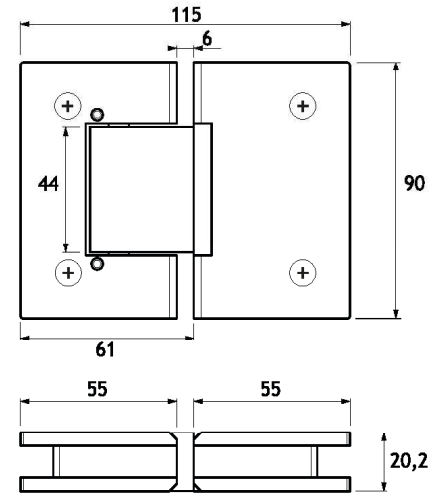

GHS03

SOFT-CLOSE

Cerniera automatica regolabile con soft-close in chiusura  
Versione vetro/vetro 180°  
Rotazione su cuscinetti a sfera  
Apertura a +90° e -90°  
Chiusura automatica da 80°  
Velocità di chiusura regolabile  
Utilizzabile solo per cabine doccia e porte interne  
Realizzata in fusione di acciaio inox Aisi 304

Angle adjustable soft-close hinge  
180° glass to glass version  
Axle is supported by ball bearings  
Opening at +90° and -90°  
Automatic closing from 80°  
Adjustable closing speed  
For indoor use and shower rooms only  
Diecast Aisi 304 stainless steel manufacturing